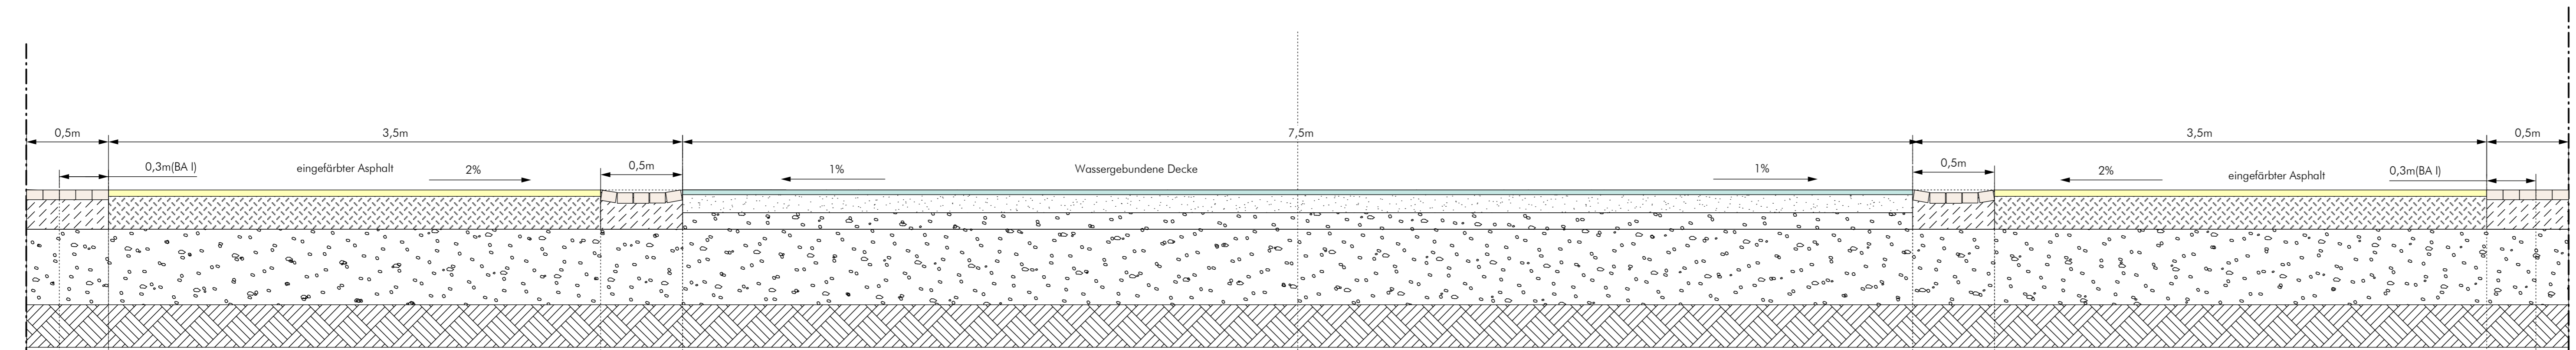

Schnitt

Draufsicht