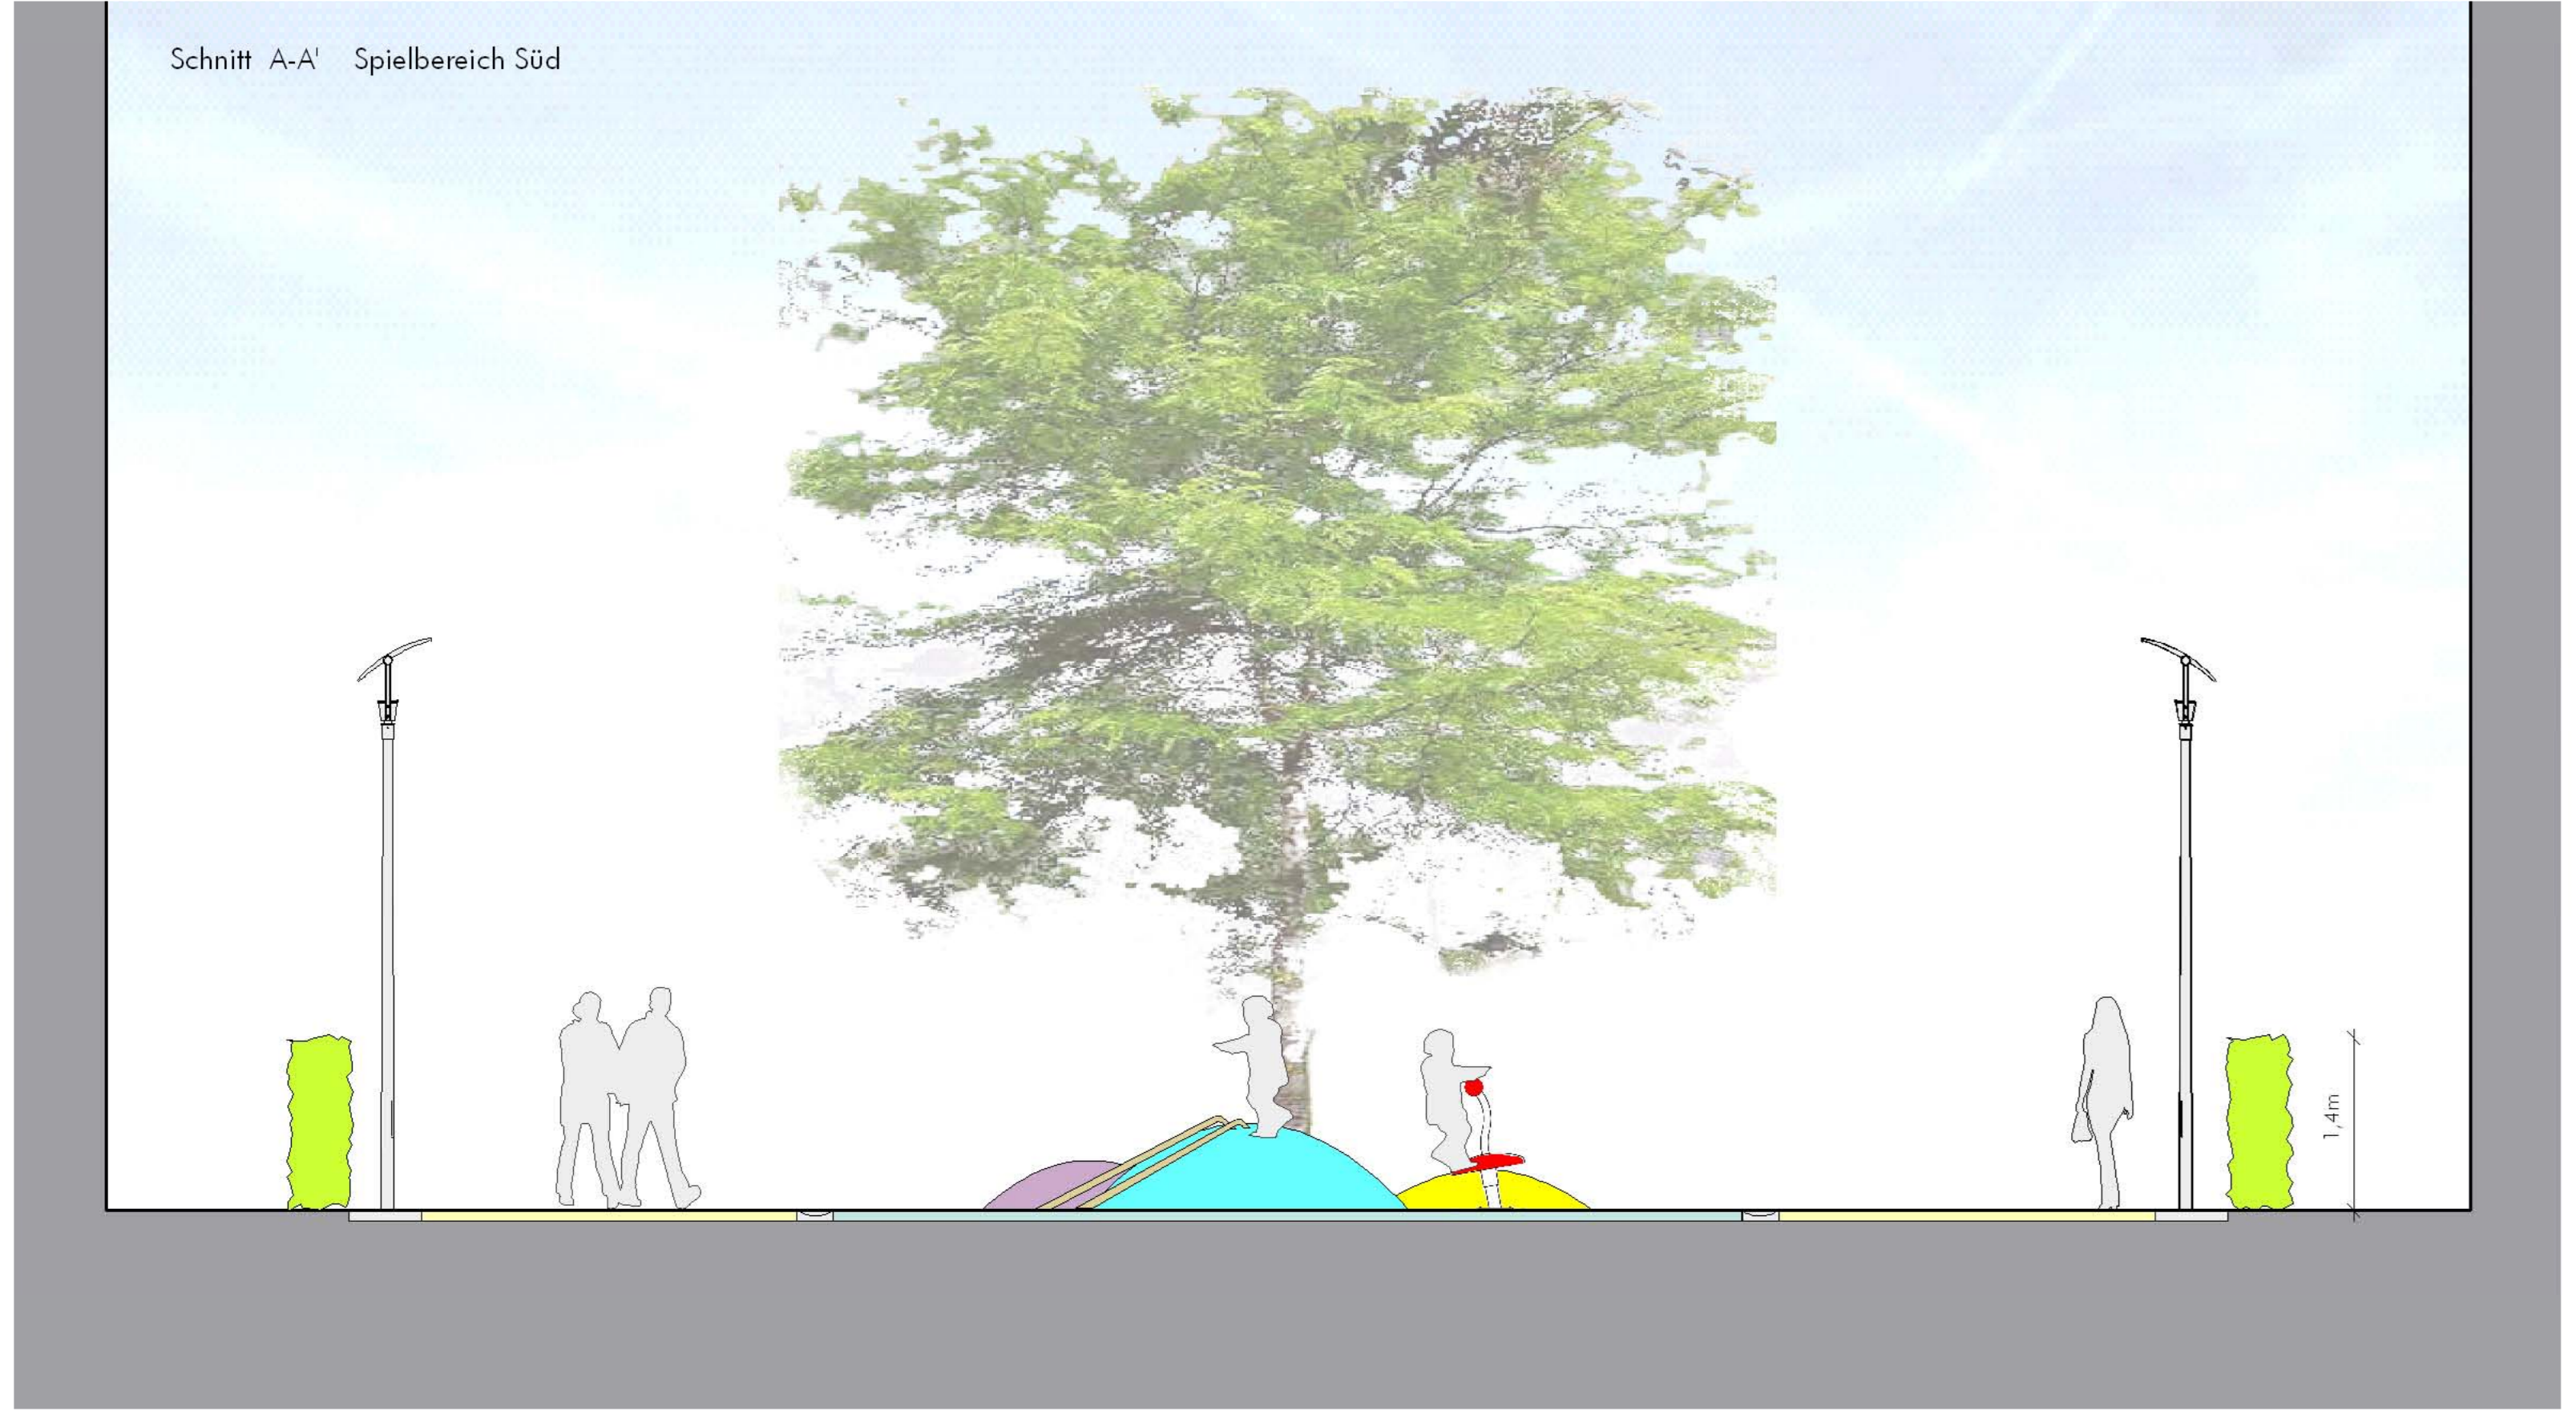

Auftraggeber				
Zweckverband Flugfeld Böblingen/Sindelfingen				
Projekt				
Flugfeld Böblingen/Sindelfingen Freiraumachse				
Plan				
Entwurf - Schnitte				
Maßstab				
1:50				
Proj.-Nr.	Plan-Nr.	Datum	Gez.	Format
05.11.1	3.5	05.07.06	as	165 x 29,7
Almut Henne Christian Korn Dipl.-Ing. Freie Landschaftsarchitekten				
Oltmannsstraße 3 79100 Freiburg Tel. 0761-796077 Fax 796791