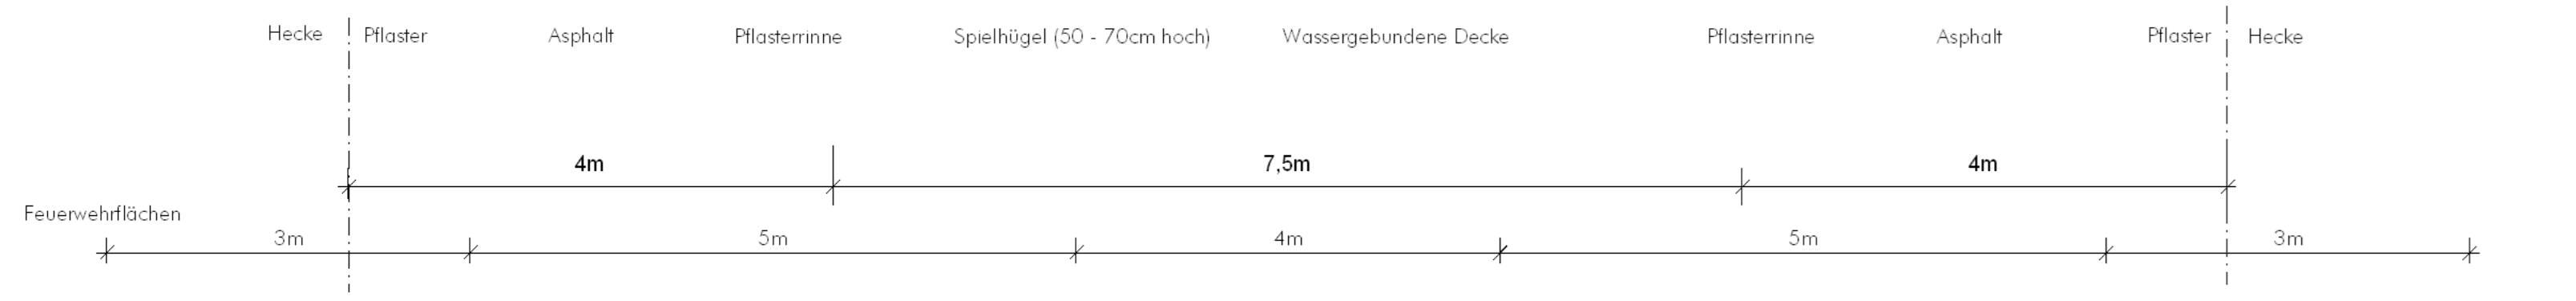

Auftraggeber				
Zweckverband Flugfeld Böblingen/Sindelfingen				
Projekt				
Flugfeld Böblingen/Sindelfingen Freiraumachse				
Plan				
Entwurf - Schnitte				
Maßstab				
1:50				
Proj.-Nr.	Plan-Nr.	Datum	Gez.	Format
05.11.1	3.5	05.07.06	as	165 x 29,7
Almut Henne Christian Korn Dipl.-Ing. Freie Landschaftsarchitekten				
Oltmannsstraße 3 79100 Freiburg Tel. 0761-796077 Fax 796791