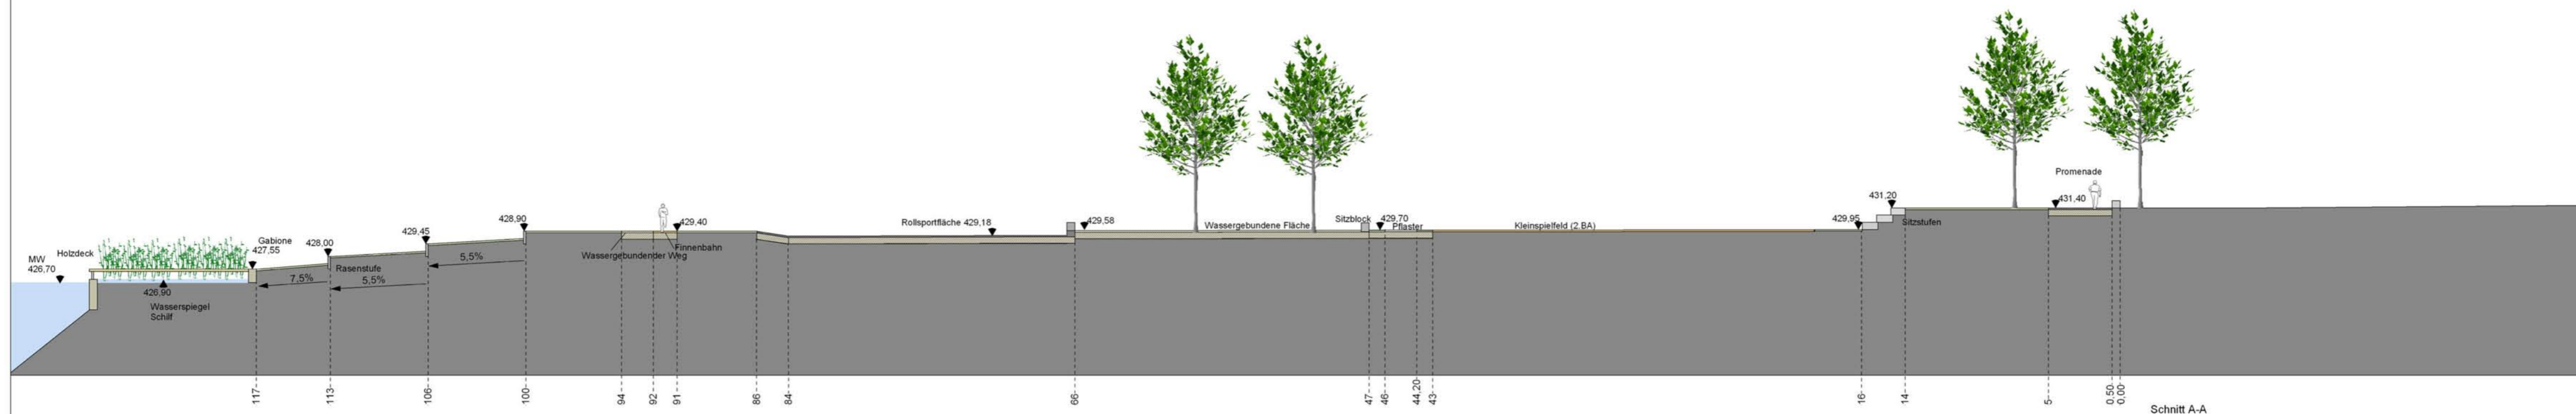

faktorgrün
Freie Landschaftsarchitekten BDLA

Projekt	Flugfeld Böblingen Sindelfingen	Wolfgang Losert
Auftraggeber	Zweckverband Flugfeld	Edith Schütze
Bezeichnung	Schnitte	Martin Schedlbauer
Maßstab	1:200	Jürgen Pfaff
Bearbeiter	MS/SP/MB	Hindenburgstraße 95
Datum	06.02.2007	79211 Ditzingen
		Tel. 0 76 66/90 00 90
		Fax 0 76 66/90 00 9 40
		ditzingen@faktorgruen.de
		www.faktorgruen.de