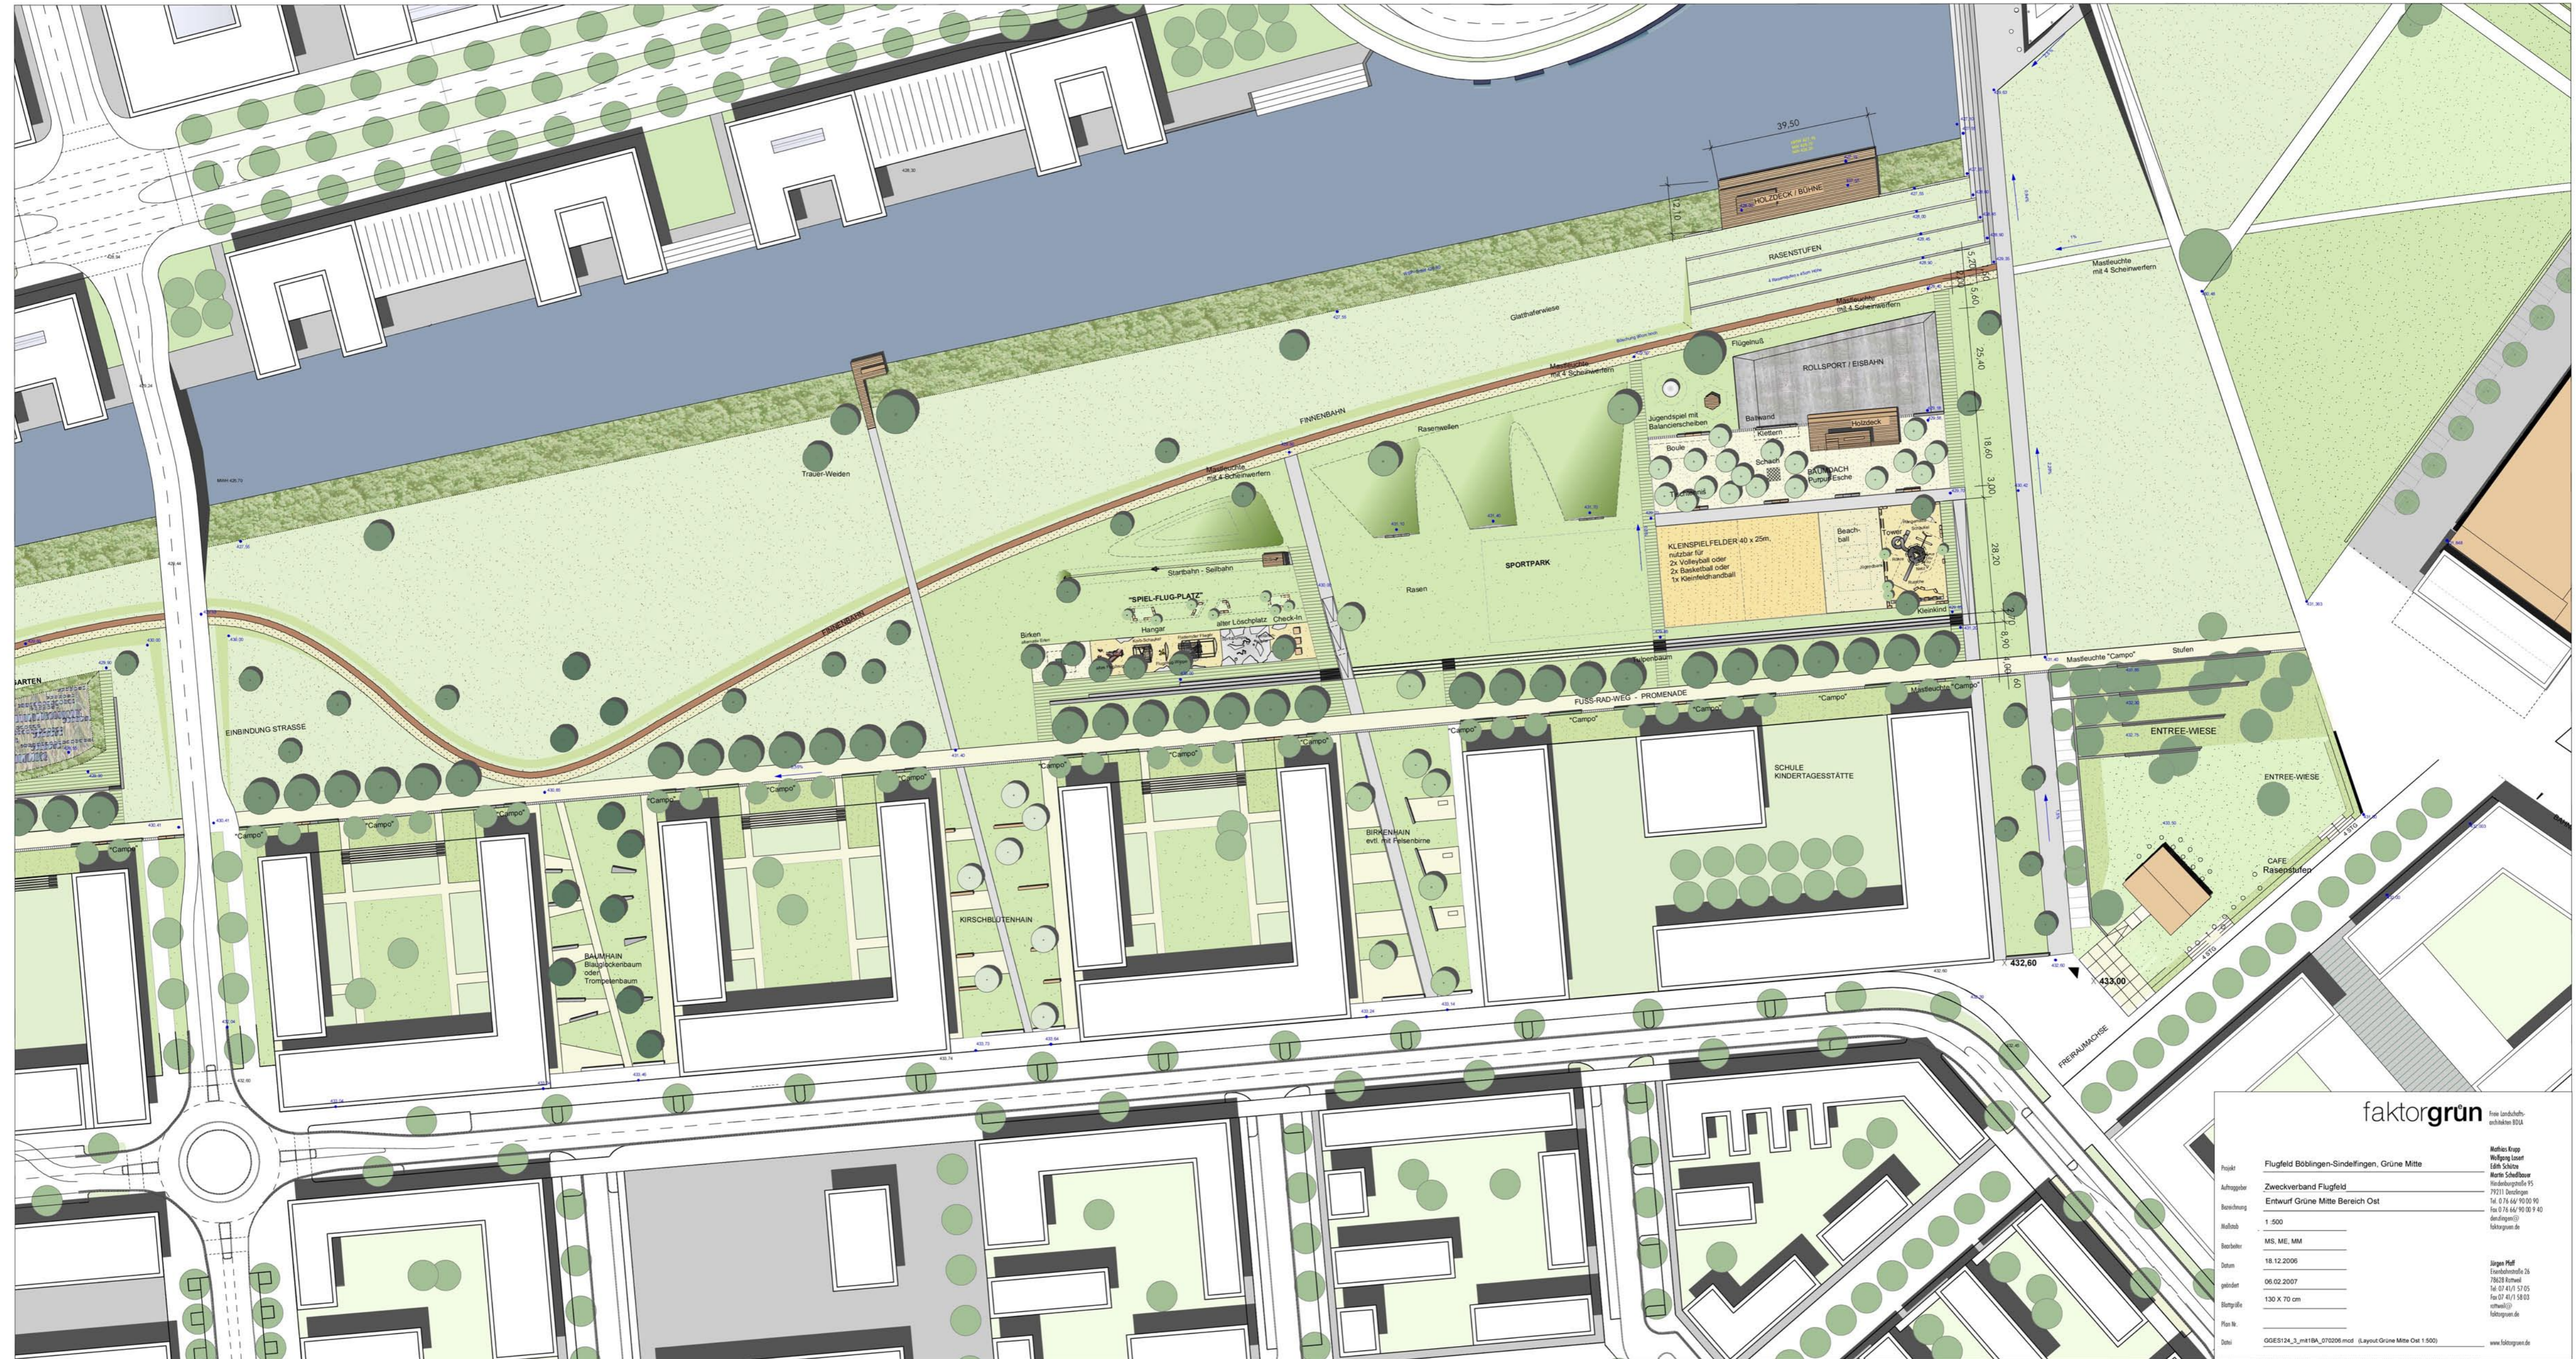

faktorgrün		Free Landschaftsarchitekten 1014
Projekt	Flugfeld Böblingen-Sindelfingen, Grüne Mitte	
Auftraggeber	Zweckverband Flugfeld	
Standort	Entwurf Grüne Mitte Bereich Ost	
Maßstab	1:500	
Skizzen	MS, ME, MM	
Datum	18.12.2006	
geplant	05.02.2007	
Blattgröße	130 X 70 cm	
Plan Nr.	GGES124_3_mit18A_072006 mod (Layout Grüne Mitte Ost 1:500)	
Datum		
Malin Krupp Wolfgang Isenert Edith Schütte Martin Scheidauer Waldenburgerstraße 95 73211 Denklingen Tel. 0 71 64 91 00 10 Fax 0 71 64 91 00 9 40 denklingen@faktorgruen.de		Jürgen Pfeil Eisenbahnstraße 26 73628 Rottweil Tel. 0 71 41 51 57 05 Fax 0 71 41 51 58 03 rtw@faktorgruen.de
		www.faktorgruen.de