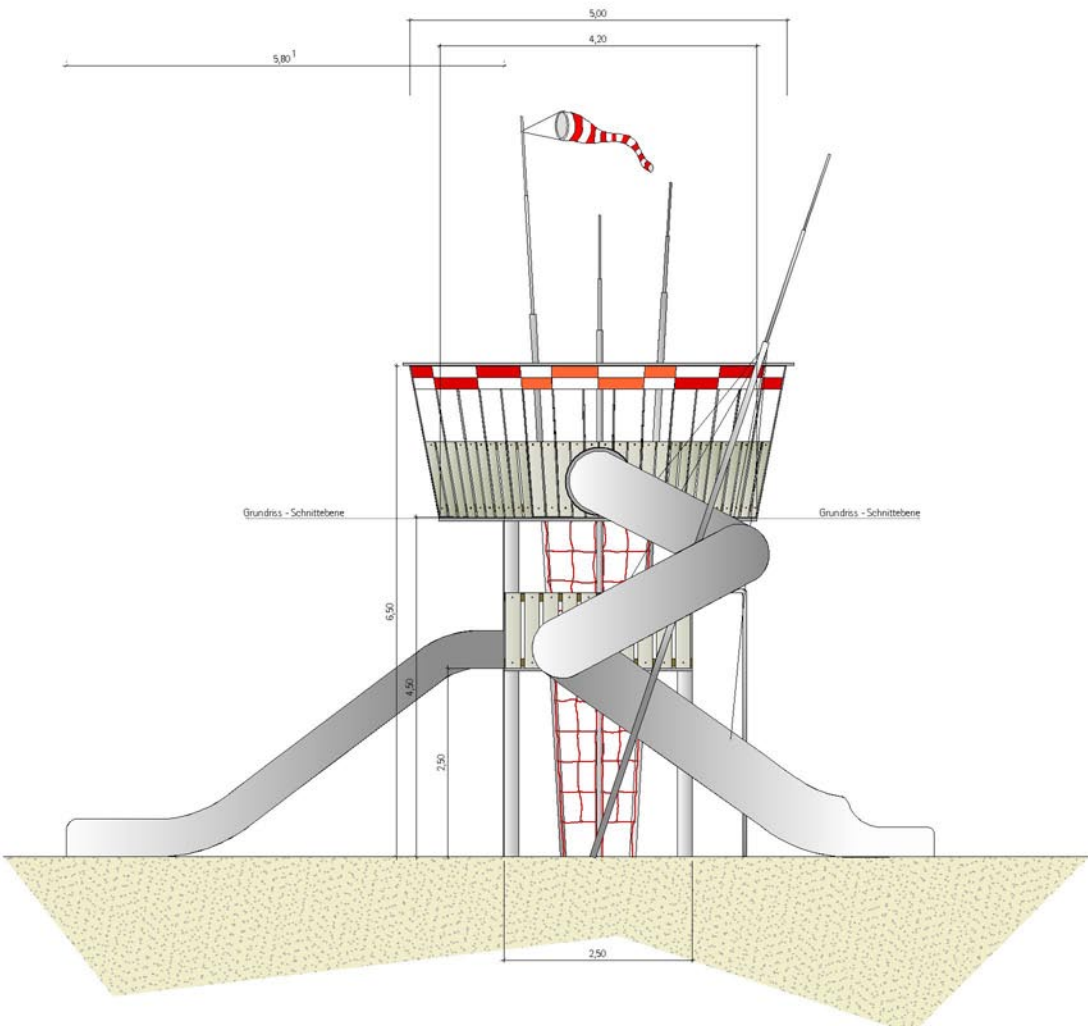

Datum	Verfasser	Version

faktorgrün Herzschlag der Natur

- für: Flachdach-Strahlenschutz - Eindecksystem, Grünfläche
- von: Deckensystem Flachdach
- erstellt: Thomas, Grottel und Sascha Grottel
- Datum: 1.10.2006
- Linie: 04.12.2006
- Status: 3.0
- Projekt:
- Zeichner:
- Gezeichnet:
- Geprüft:
- Freigegeben:

Legende
-
-
-
-
-