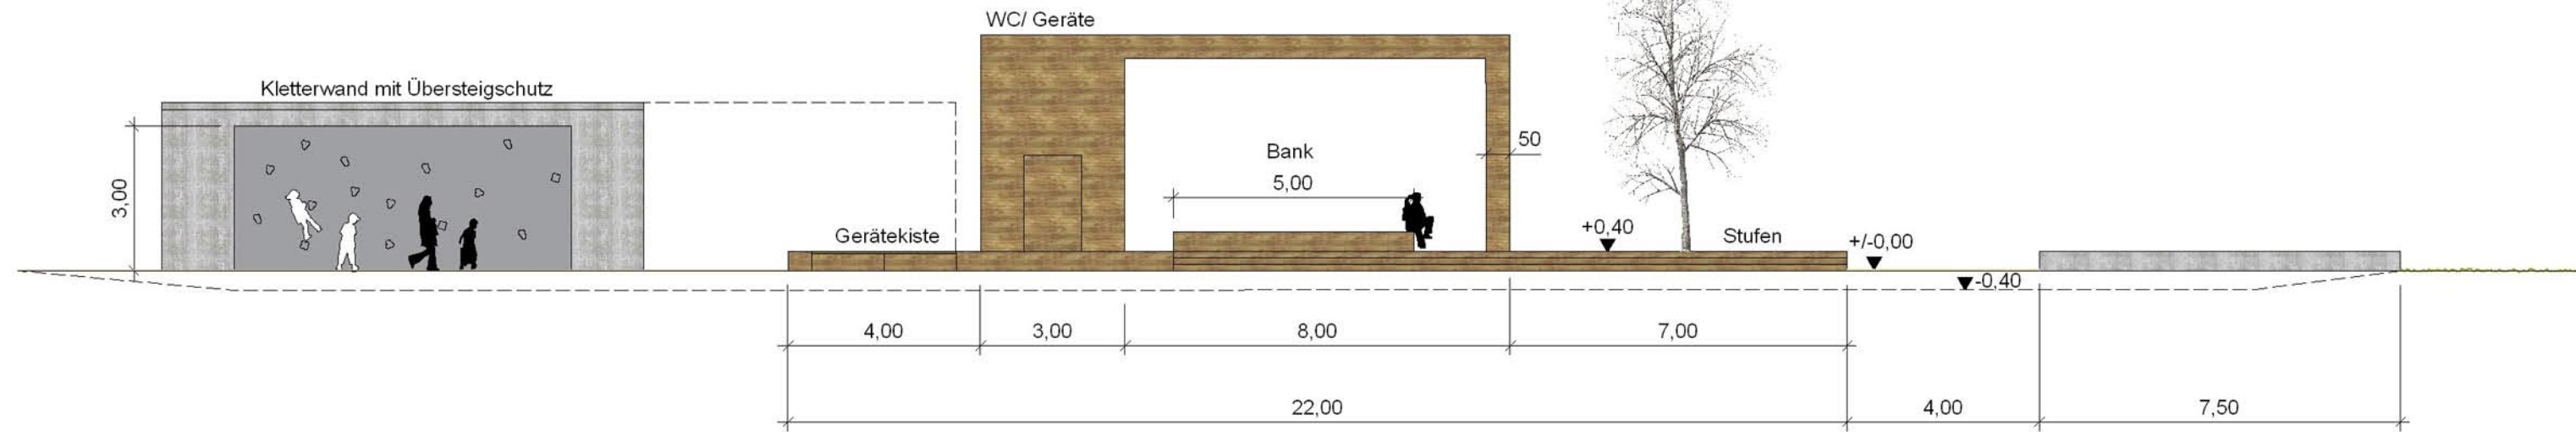

faktorgrün Freie Landschaftsarchitekten BDIA

Projekt	Flugfeld Böblingen-Sindelfingen, Grüne Mitte
Auftraggeber	Zweckverband Flugfeld
Bezeichnung	Entwurf Kletterwand und Holzdeck Spiel- und Sportpark
Maßstab	1 : 100
Bearbeiter	MS, ME, MM
Datum	18.12.2006
geändert	
Blattgröße	80 X 30 CM
Plan Nr.	
Datei	Schnitt Holzdeck u. Kletterwand v12.mcd

Matthias Krupp
Wolfgang Losert
Edith Schütze
Martin Schellbauer
Hindenburgstraße 95
79211 Denzlingen
Tel. 0 76 66/ 90 00 90
Fax 0 76 66/ 90 00 9 40
denzlingen@faktorgruen.de

Jürgen Hoff
Eisenbahnstraße 26
78628 Rottweil
Tel. 07 41/1 57 05
Fax 07 41/1 58 03
rottweil@faktorgruen.de

www.faktorgruen.de