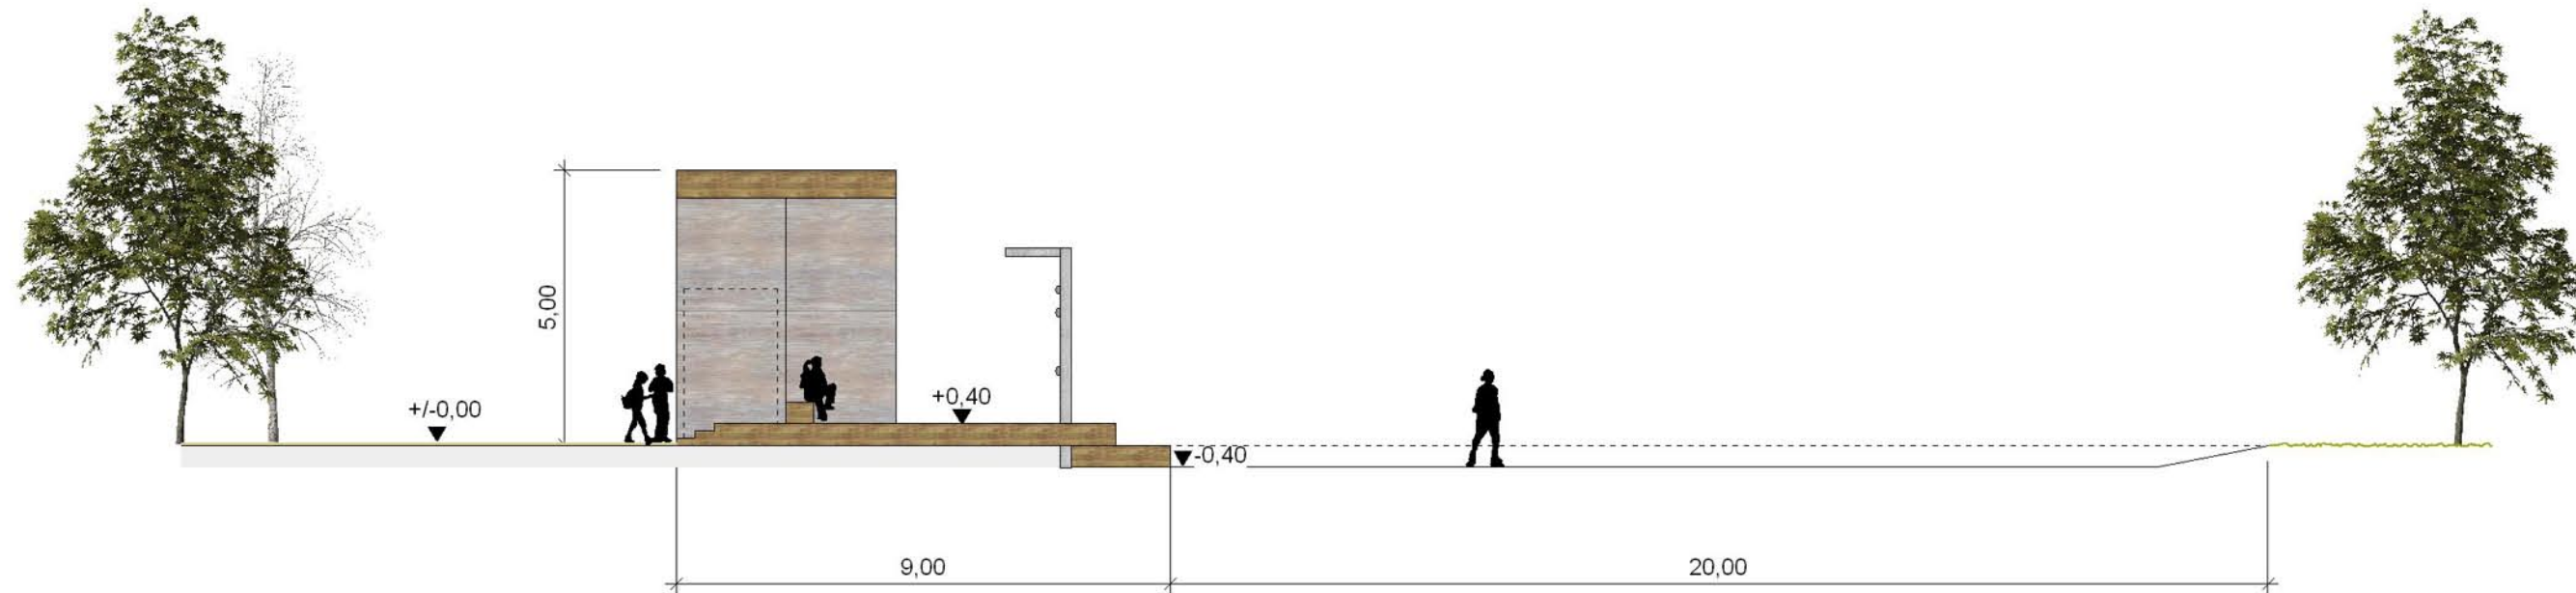

faktorgrün Freie Landschaftsarchitekten BDIA

Projekt	Flugfeld Böblingen-Sindelfingen, Grüne Mitte
Auftraggeber	Zweckverband Flugfeld
Bezeichnung	Entwurf Kletterwand und Holzdeck Spiel- und Sportpark
Maßstab	1 : 100
Bearbeiter	MS, ME, MM
Datum	18.12.2006
geändert	
Blattgröße	80 X 30 CM
Plan Nr.	
Datei	Schnitt Holzdeck u. Kletterwand v12.mcd

Matthias Krupp
Wolfgang Losert
Edith Schütze
Martin Schellbauer
Hindenburgstraße 95
79211 Denzlingen
Tel. 0 76 66/ 90 00 90
Fax 0 76 66/ 90 00 9 40
denzlingen@faktorgruen.de

Jürgen Hoff
Eisenbahnstraße 26
78628 Rottweil
Tel. 07 41/1 57 05
Fax 07 41/1 58 03
rottweil@faktorgruen.de

www.faktorgruen.de