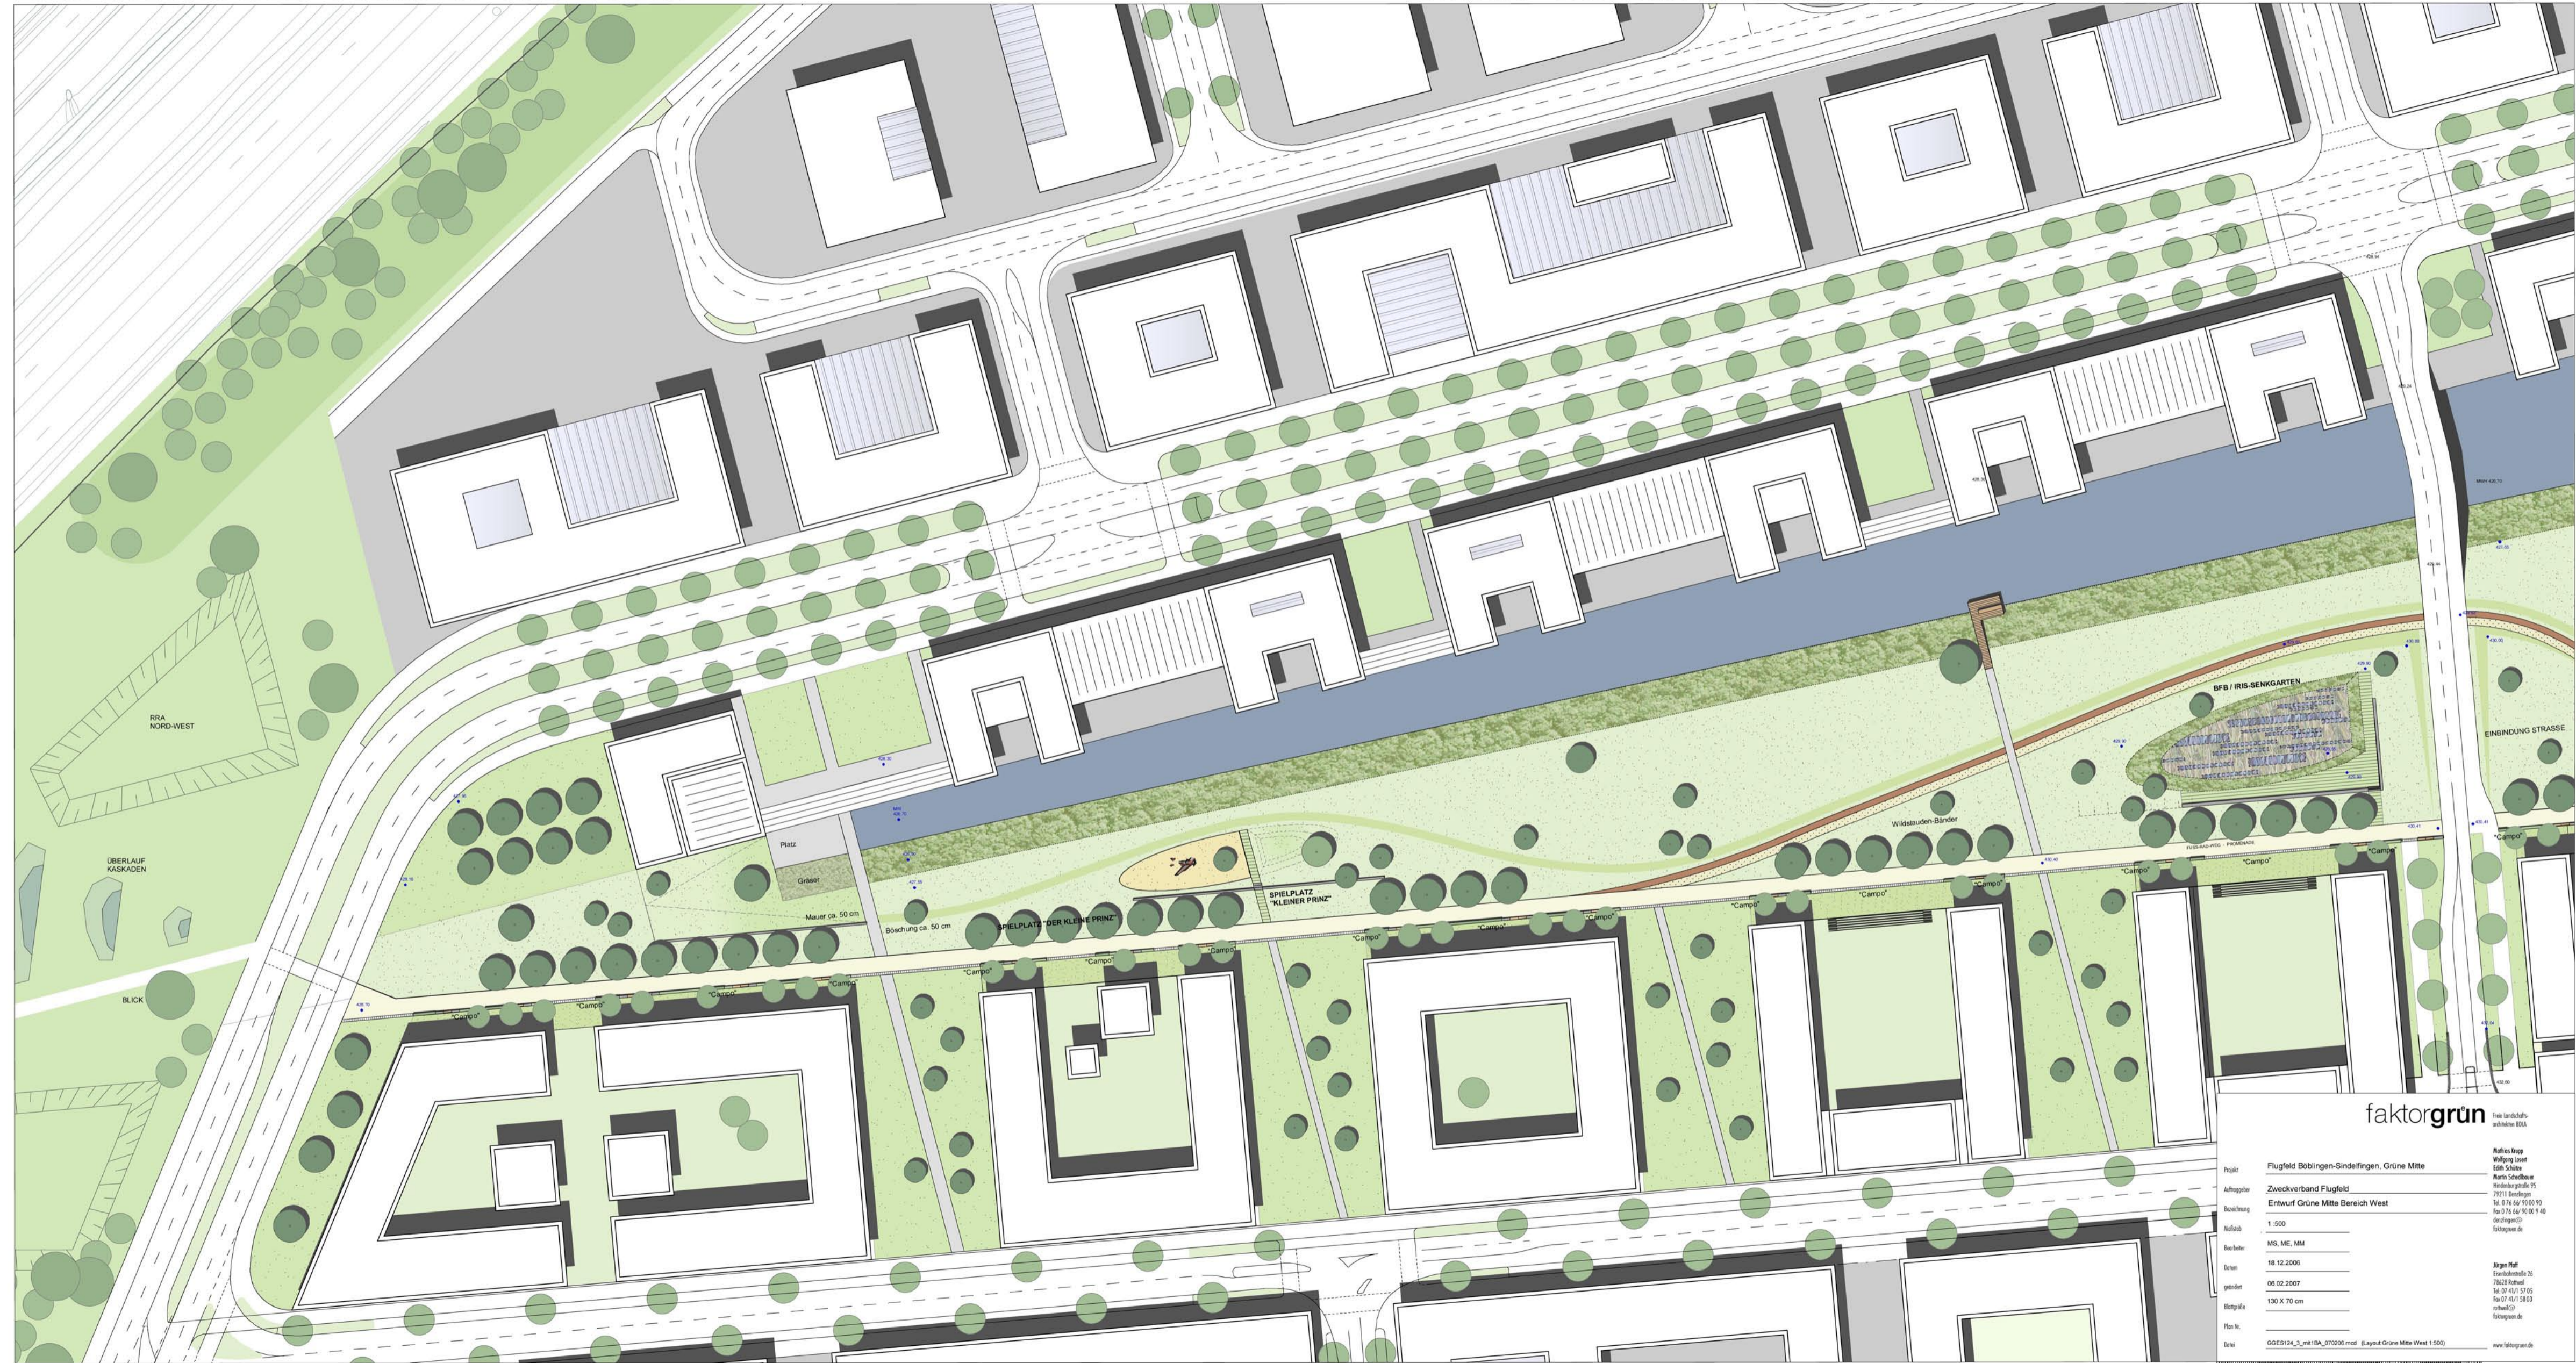

faktorgrün Freie Landschaftsarchitekten BDA

Projektleiter: **Matthias Kopp**
Projektleiter: **Edith Lohr**
Projektleiter: **Markus Schäfers**
Hildesheimerstraße 95
79211 Denzlingen
Tel. 0 716 60 90 80 90
Fax 0 716 60 90 90 90
denzlingen@faktorgruen.de

Auftraggeber: **Zweckverband Flugfeld**
Bezeichnung: **Entwurf Grüne Mitte Bereich West**
Maßstab: **1:500**
Zeichner: **MS, ME, MM**
Datum: **18.12.2006**
gezeichnet: **06.02.2007**
Blattgröße: **130 X 70 cm**
Plan Nr.:
Datei: **OGES124_3_mit1BA_070206.mxd (Layout Grüne Mitte West 1:500)**

Jürgen Hoff
Eichenbühlstraße 36
78638 Rottweil
Tel. 07 41/1 57 05
Fax 07 41/1 58 93
hoff@faktorgruen.de
www.faktorgruen.de